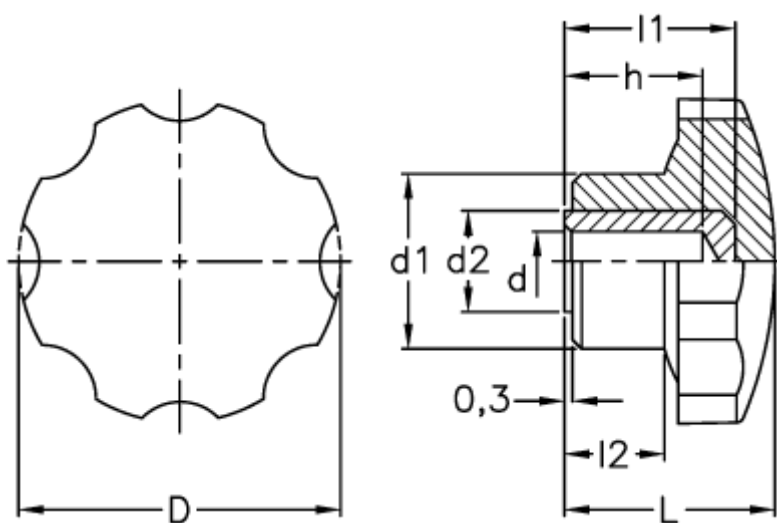

Varenummer: 2302073201
Beskrivelse: E+G Stjernegreb
VH.153/44 B-6

Mål

D	= 44
d1	= 19
d2	= 12
d H9	= 6
h	= 14
L	= 26
l1	= 17
l2	= 10